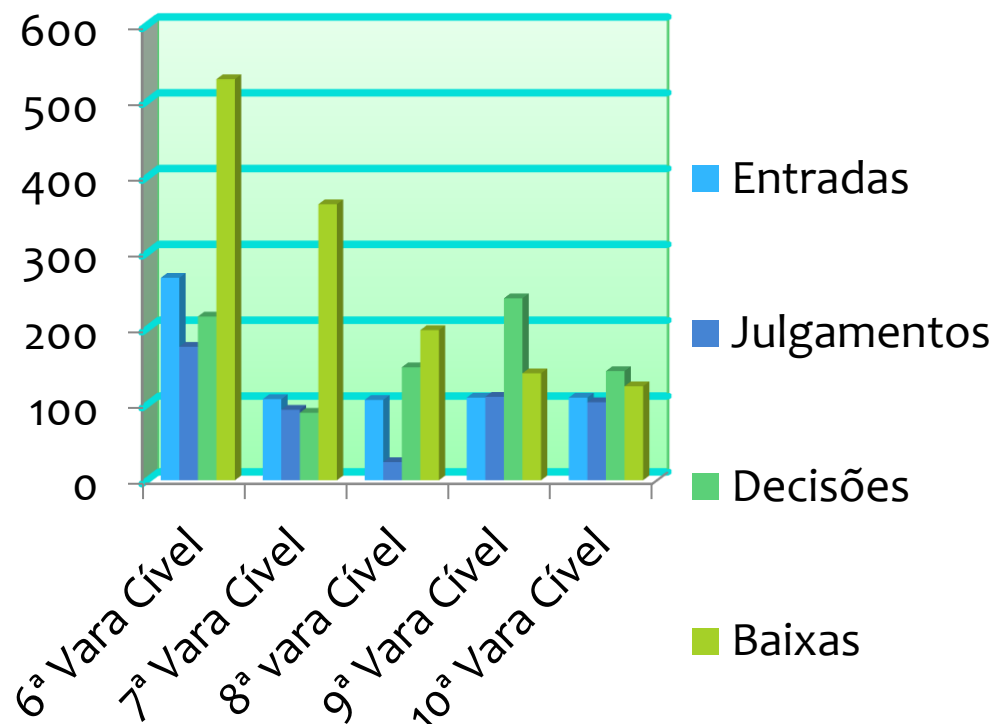

PODER JUDICIÁRIO  
TRIBUNAL DE JUSTIÇA DO ESTADO DO PIAUÍ

# Secretaria Unificada

Ritual de gestão - Fevereiro 2021

## Produtividade das Varas Unificadas Fevereiro 2022

Entradas: 698  
Julgamentos: 506  
Decisões: 838  
Baixas: 1389

# SISTEMAS ADMINISTRATIVOS- DETALHAMENTO Fevereiro 2022

- \* Sistema SEI: 39 SEIs gerados com demandas diversas, trâmite de 225 processos na unidade, encerramento de 160 no período, 65 processos abertos na unidade no final do período, tempo médio de tramitação 11d 16h 23m 13s, 153 documentos SEI gerados e assinados e 78 documentos externos anexados;